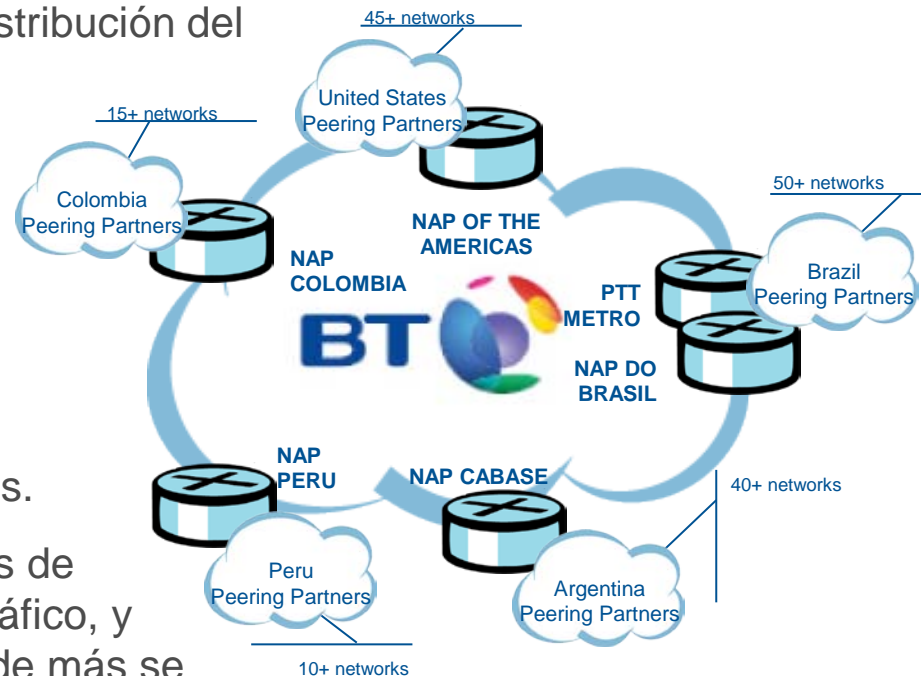

Backbone Internet

- Conexión a los principales IXPs en múltiples países para alcanzar una elevada performance en la distribución del tráfico.

- Brasil: NAP do Brasil y PTT Metro
- Argentina: NAP CABASE
- Colombia: NAP Colombia
- Perú: NAP Perú
- Estados Unidos: Nap de las Americas

- 150+ sesiones de Peering con IBPs y CDNs.

- Más del 50% del tráfico es cursado a través de Clientes y Peers garantizando el flujo del tráfico, y mejorando la latencia y el rendimiento donde más se necesita.

- Acceso directo a contenidos en Data Centers propios distribuidos en la región.